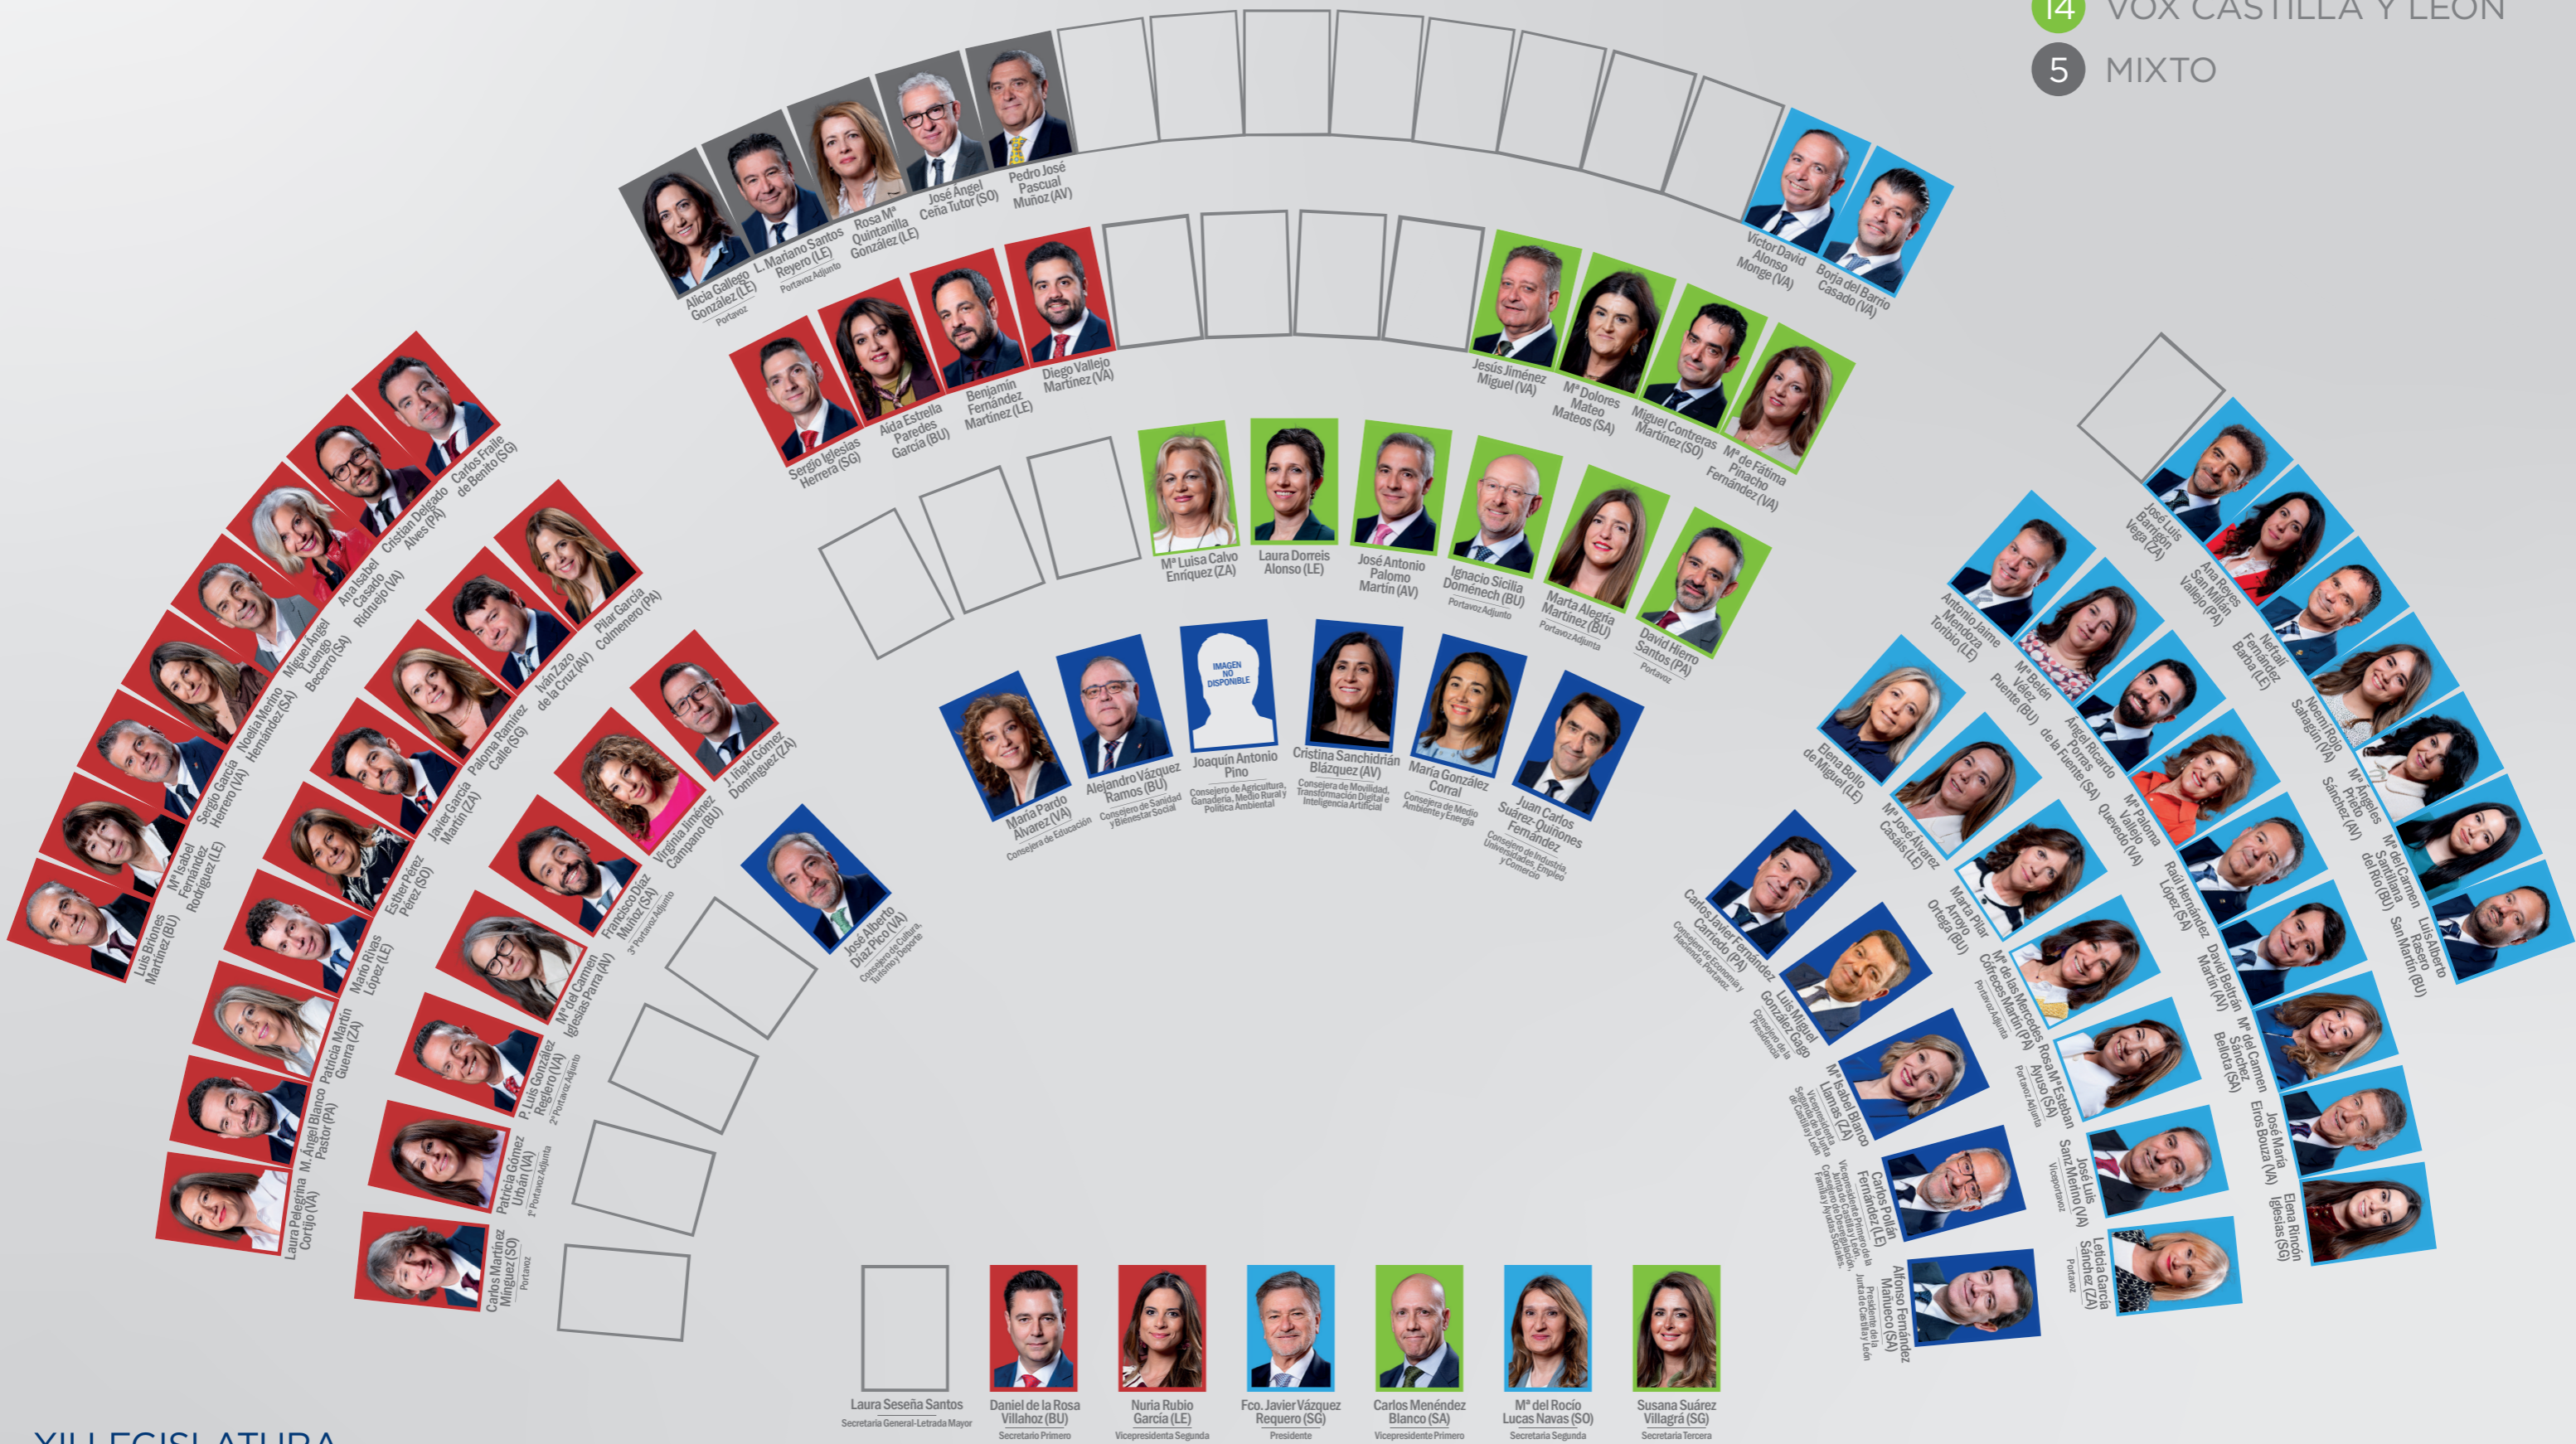

- 33 POPULAR
- 30 SOCIALISTA
- 14 VOX CASTILLA Y LEÓN
- 5 MIXTO

XII LEGISLATURA